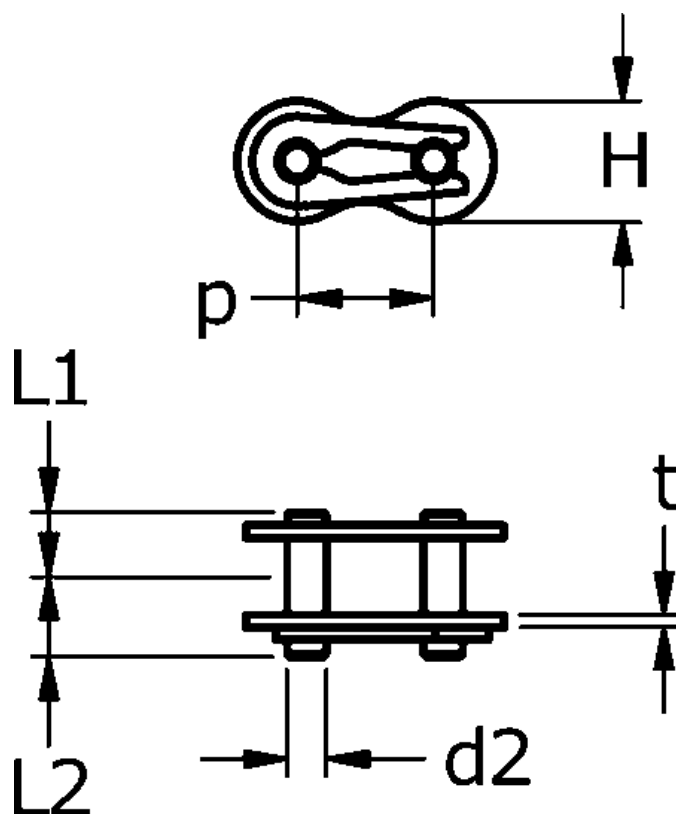

Varenummer: 61370235100002
Beskrivelse: Tsubaki 10 B-1 Simplex samleled med fjeder
Neptune.

Mål

$d2 = 5.08$
 $H = 14.7$
 $L1 = 9.55$
 $L2 = 11.25$
 $P = 15.875$
 $t = 1.5$